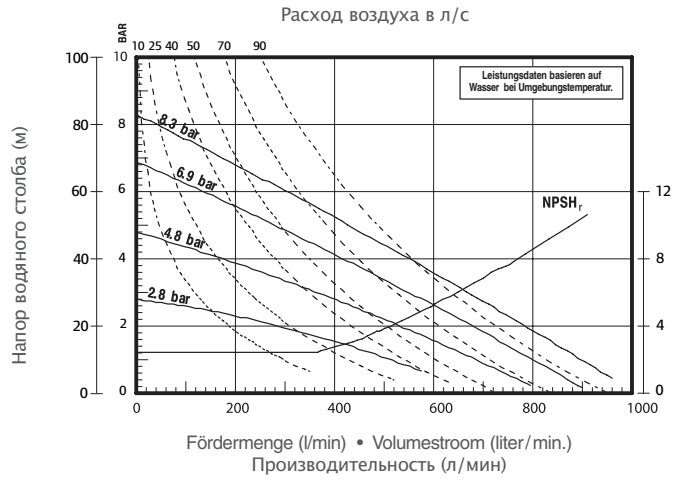

PRO Series

3"
897 l/min

Металлический диафрагменный насос 3"

666322-144-C

Технические характеристики	
	1:1
	897 l/min (л/мин)
	10 L (литра)
	8,3 bar (бар)
	9,5 mm (мм)
	8,30 m (м)
	6663X0-... 49,8 kg (кг) 6663X1-... 100,8 kg (кг) 6663X2-... 96,7 kg (кг) 6663XB-... 100,8 kg (кг) 6663XC-... 96,7 kg (кг)