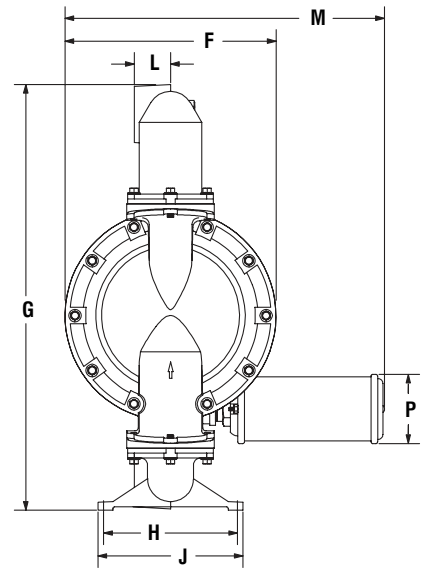

PRO Series

3"
897 l/min

Металлический диафрагменный насос 3"

666322-144-C

Технические характеристики	
	1:1
	897 l/min (л/мин)
	10 L (литра)
	8,3 bar (бар)
	9,5 mm (мм)
	8,30 m (м)
	6663X0-... 49,8 kg (кг) 6663X1-... 100,8 kg (кг) 6663X2-... 96,7 kg (кг) 6663XB-... 100,8 kg (кг) 6663XC-... 96,7 kg (кг)

Размеры (мм)

A (mm)	564
B	762
C	306,5
D	60
F	407
G	820
H	258
J	280
K	14
L	70
M	621
N	281
P	133
Q	282

3 - 8 NPTF: **666300...**
Rp 3 (3-11 BSP): **666320...**

AIR 3/4-14 NPTF

AIR 1/4 - 11 1/2 NPTF

3 - 8 NPTF: **666300...**
Rp 3 (3-11 BSP): **666320...**

Металлический диафрагменный насос 3"

3"

897 l/min

PRO
Series

Metallic

Конфигурация

Центральная часть	Проточная часть	Материал седла клапана	Материал шаровых клапанов	Материал диафрагмы	Серия
<p>6 6 6 3 X</p> <p>ATEX zertifiziert ATEX gecertificeerd Сертификация ATEX</p> <p>0 Aluminium, NPTF Алюминий, NPTF</p> <p>2 Aluminium, BSP Алюминий, BSP</p>	<p>0</p> <p>Aluminium / Stahlschrauben Aluminium / Stalen componenten Крепление из алюминия / стали</p>	<p>-</p> <p>9 Hytrel® E Santoprene®</p>	<p>X</p> <p>C Hytrel® E Santoprene®</p>	<p>X</p> <p>9 Hytrel® B Santoprene®</p>	<p>- C</p> <p>C</p>

воздухпровода, номер 66312
В комплект входит комбинированный фильтр /регулятор с манометром, ниппель и отрезок воздушного шланга длиной 1.5 м.

Ремонтные комплекты,
номер 637434 (пневматическая часть),
номер 637433-XX (проточная часть).