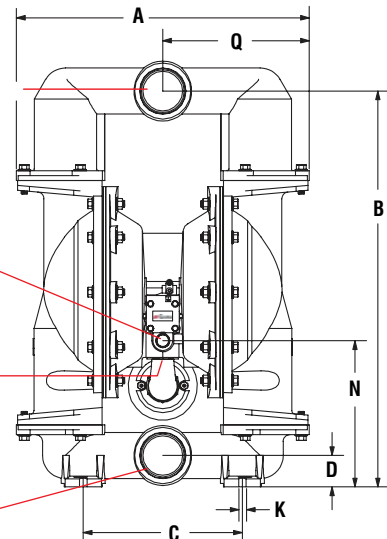

PRO Series

3"
897 l/min

Металлический диафрагменный насос 3"

666322-144-C

Технические характеристики	
	1:1
	897 l/min (л/мин)
	10 L (литра)
	8,3 bar (бар)
	9,5 mm (мм)
	8,30 m (м)
	6663X0-... 49,8 kg (кг) 6663X1-... 100,8 kg (кг) 6663X2-... 96,7 kg (кг) 6663XB-... 100,8 kg (кг) 6663XC-... 96,7 kg (кг)

Размеры (мм)

A (mm)	564
B	762
C	306,5
D	60
F	407
G	820
H	258
J	280
K	14
L	70
M	621
N	281
P	133
Q	282

3 - 8 NPTF: **666300...**
Rp 3 (3-11 BSP): **666320...**

AIR 3/4-14 NPTF

AIR 1/4 - 11 1/2 NPTF

3 - 8 NPTF: **666300...**
Rp 3 (3-11 BSP): **666320...**

66312

Принадлежности

Luftleitungs-Anschlussatz, Nr. 66312

Satz beinhaltet Kombi-Filter/Regler mit Manometer, Rohrnippel und 1,5-m-Druckluftschlauch.

Service-/Reparatursätze,
Nr. 637434 (Druckluftbereich),
Nr. 637433-XX (Materialbereich).

воздухпровода, номер 66312
В комплект входит комбинированный фильтр /регулятор с манометром, ниппель и отрезок воздушного шланга длиной 1.5 м.

Ремонтные комплекты,
номер 637434 (пневматическая часть),
номер 637433-XX (проточная часть).